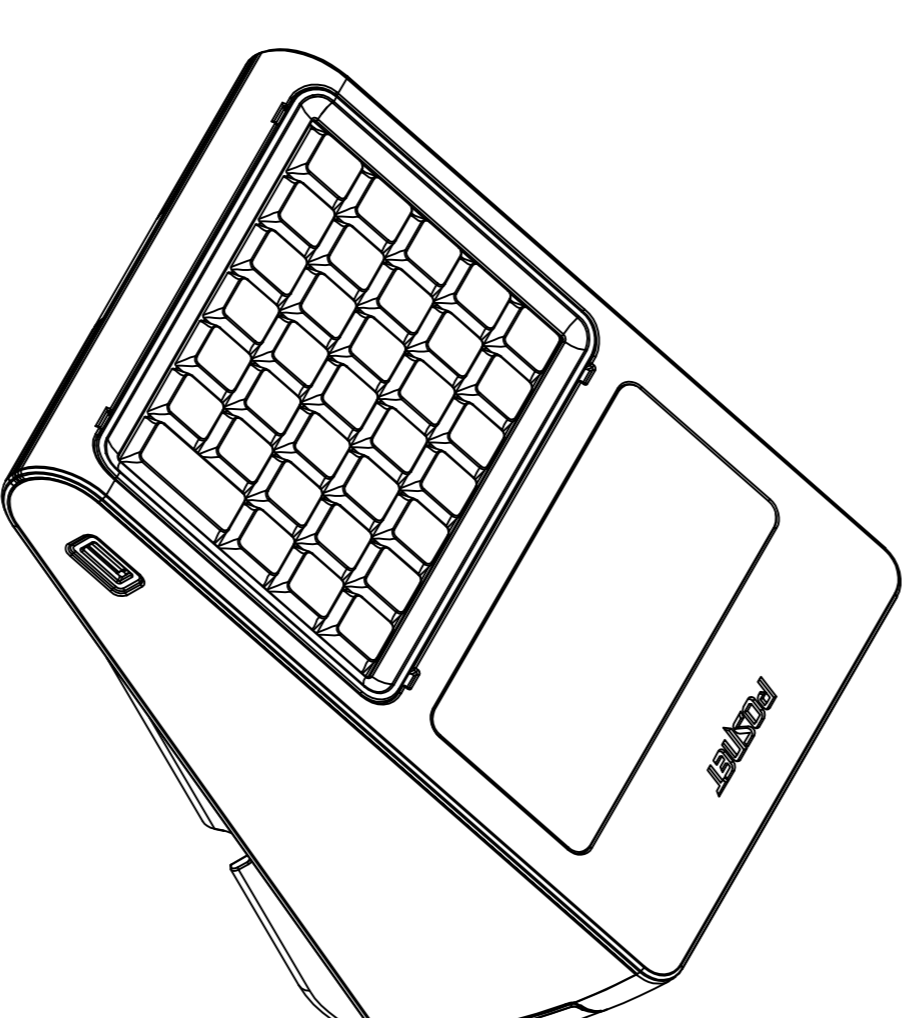

WIDOK Z PRZODU

WIDOK Z BOKU
Z LEWEJ STRONY

WIDOK Z TYŁU

WIDOK Z GÓRY

WIDOK Z BOKU
Z PRAWEJ STRONY
(z otwartą pokrywą)

WERSJA Z KLAWIATURA
TRADYCYJNA

WERSJA Z KLAWIATURA
SILIKONOWA

POSNET REVO

Wymiary w mm