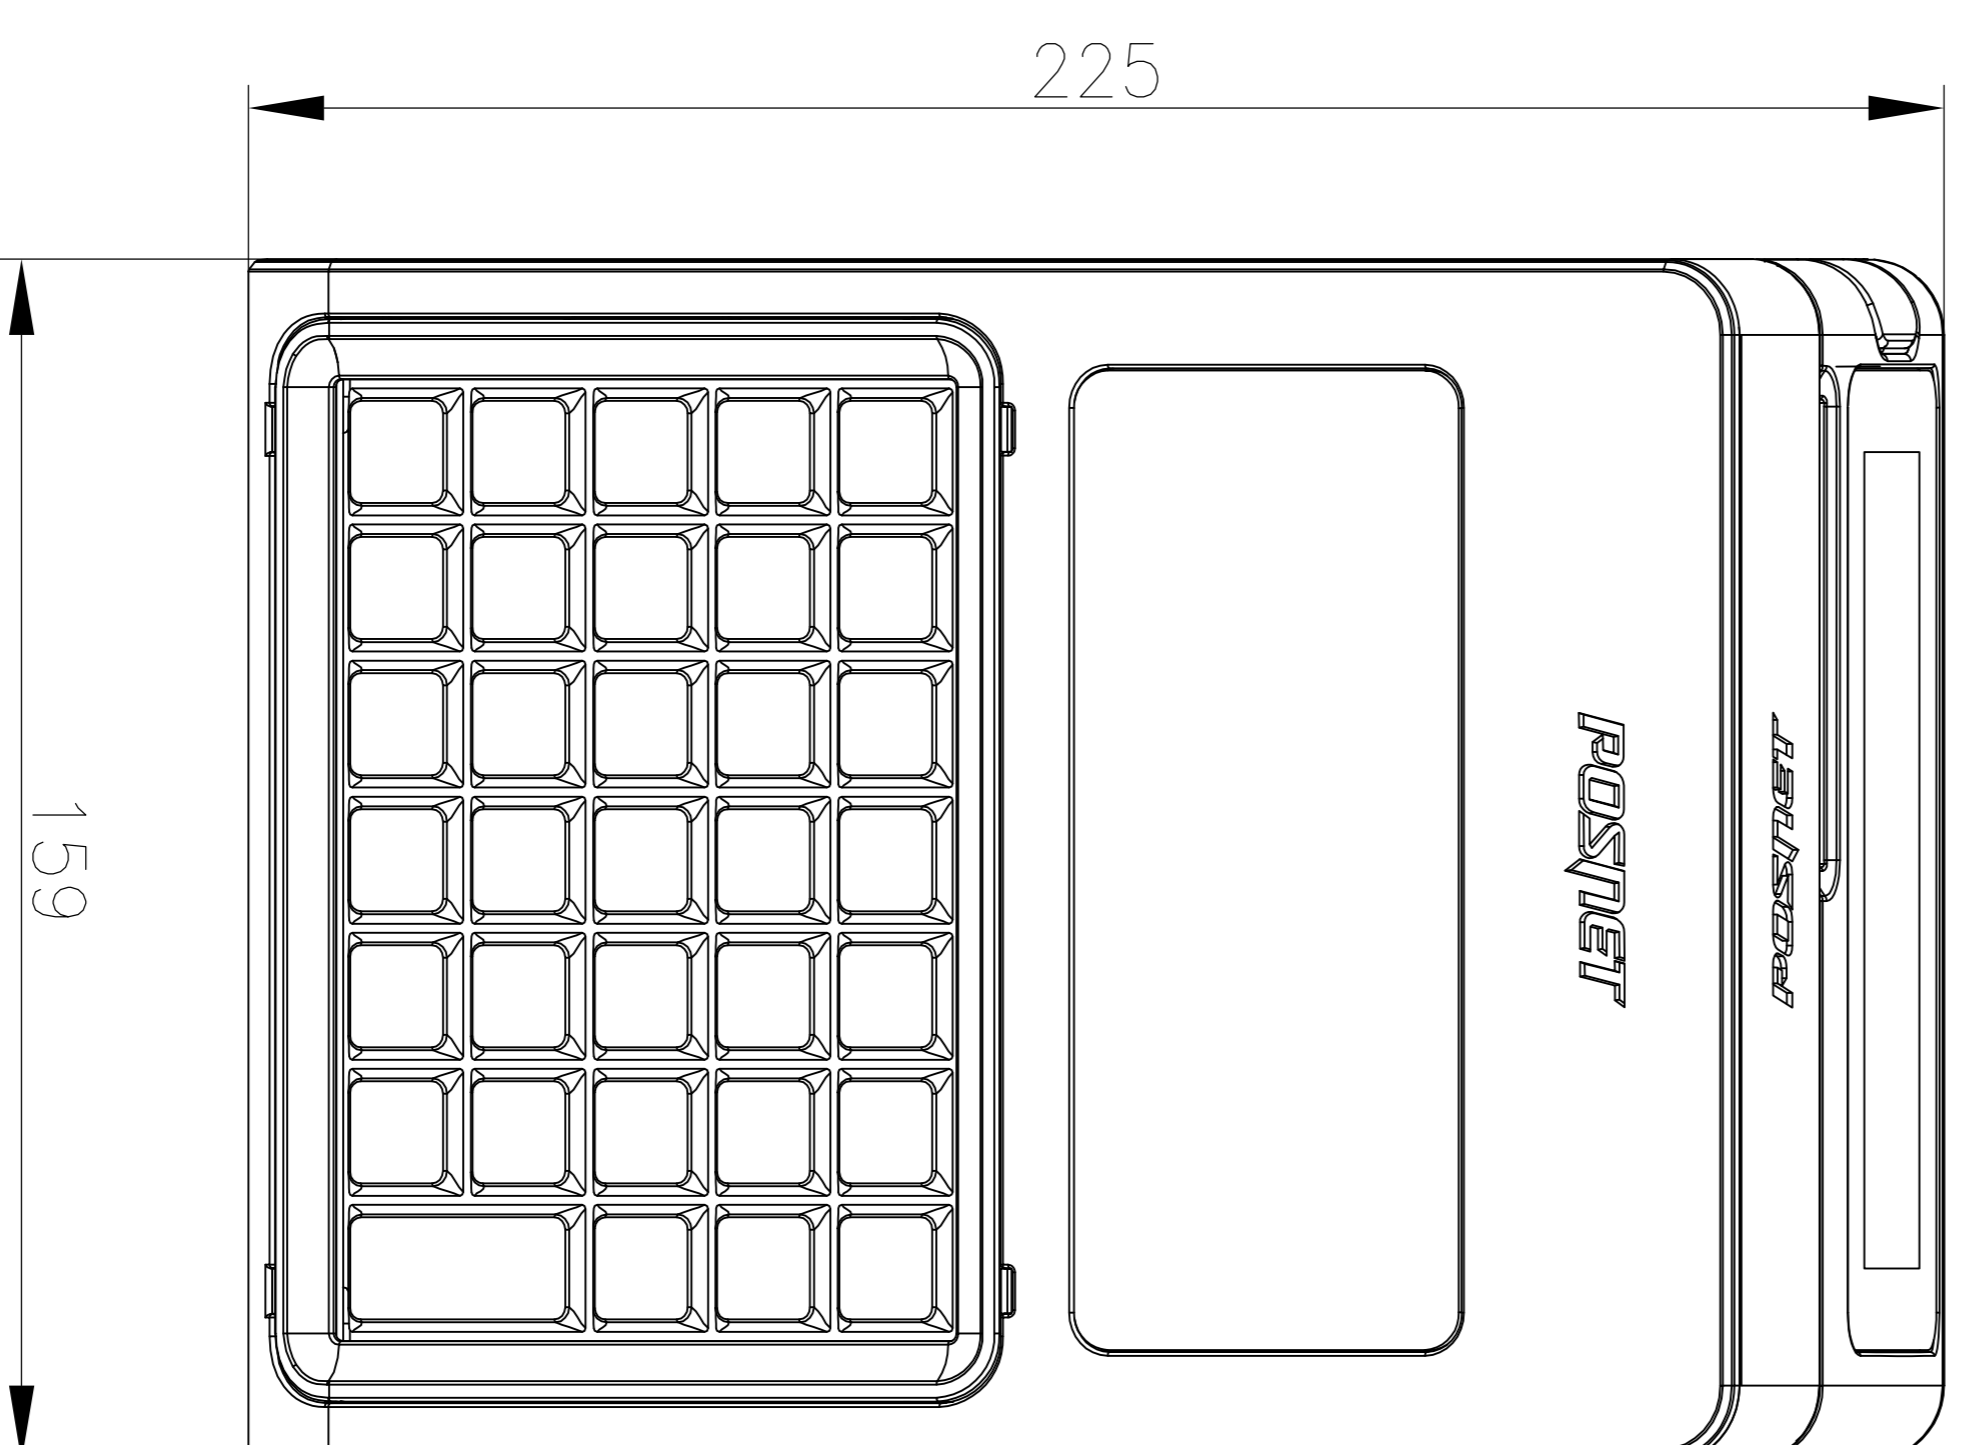

WIDOK Z PRZODU

WIDOK Z BOKU
Z LEWEJ STRONY

WIDOK Z TYŁU

WIDOK Z GÓRY

WIDOK Z BOKU
Z PRAWEJ STRONY
(z otwartą pokrywą)

WERSJA Z KLAWIATURA
TRADYCYJNA

WERSJA Z KLAWIATURA
SILIKONOWA

POSNET REVO

Wymiary w mm