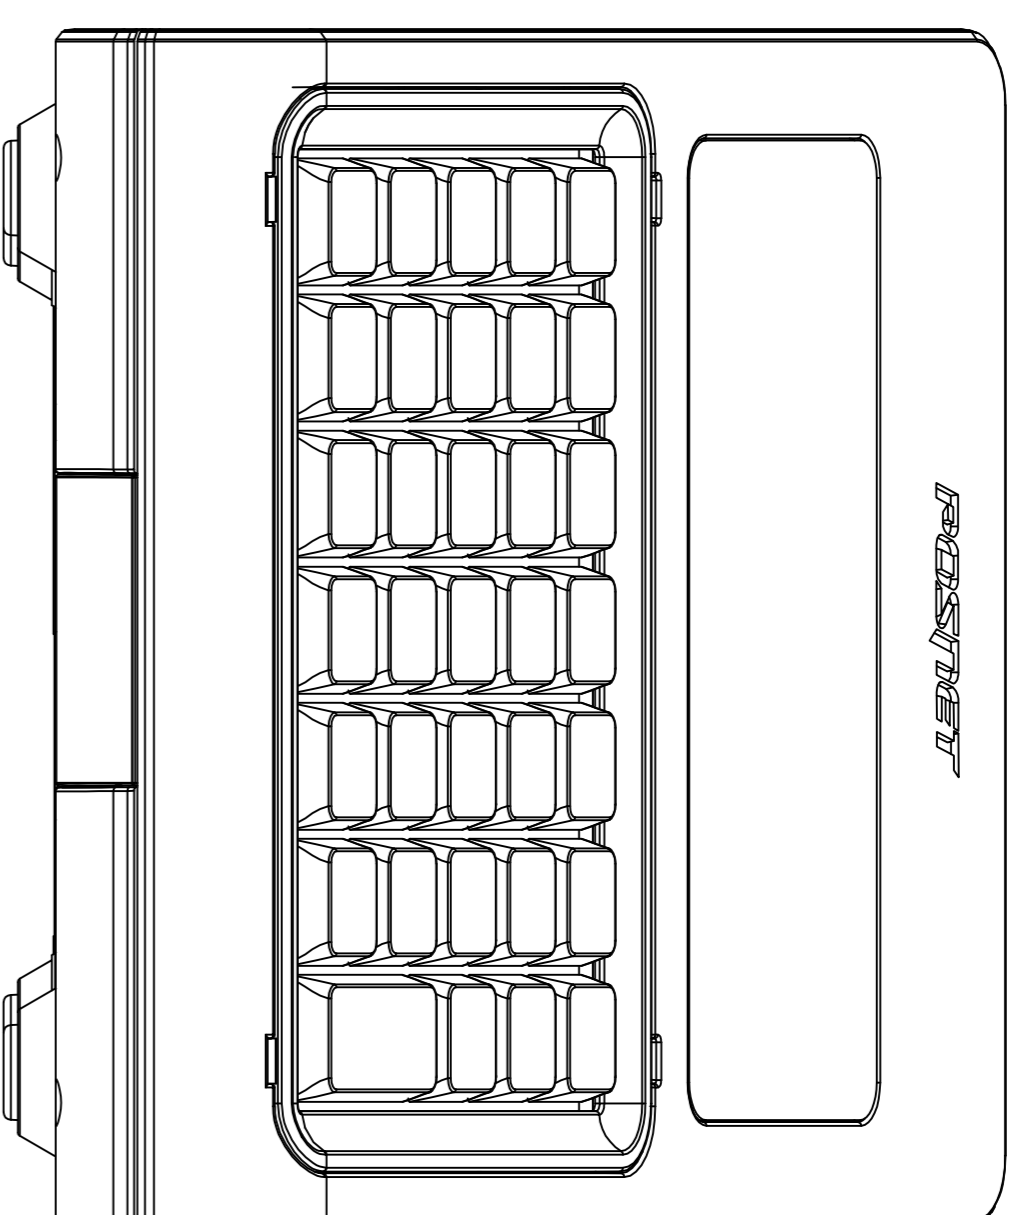

WIDOK Z PRZODU

WIDOK Z BOKU
Z LEWEJ STRONY

WIDOK Z TYŁU

WIDOK Z GÓRY

WIDOK Z BOKU
Z PRAWEJ STRONY
(z otwartą pokrywą)

WERSJA Z KLAWIATURA
TRADYCYJNA

WERSJA Z KLAWIATURA
SILIKONOWA

POSNET REVO

Wymiary w mm