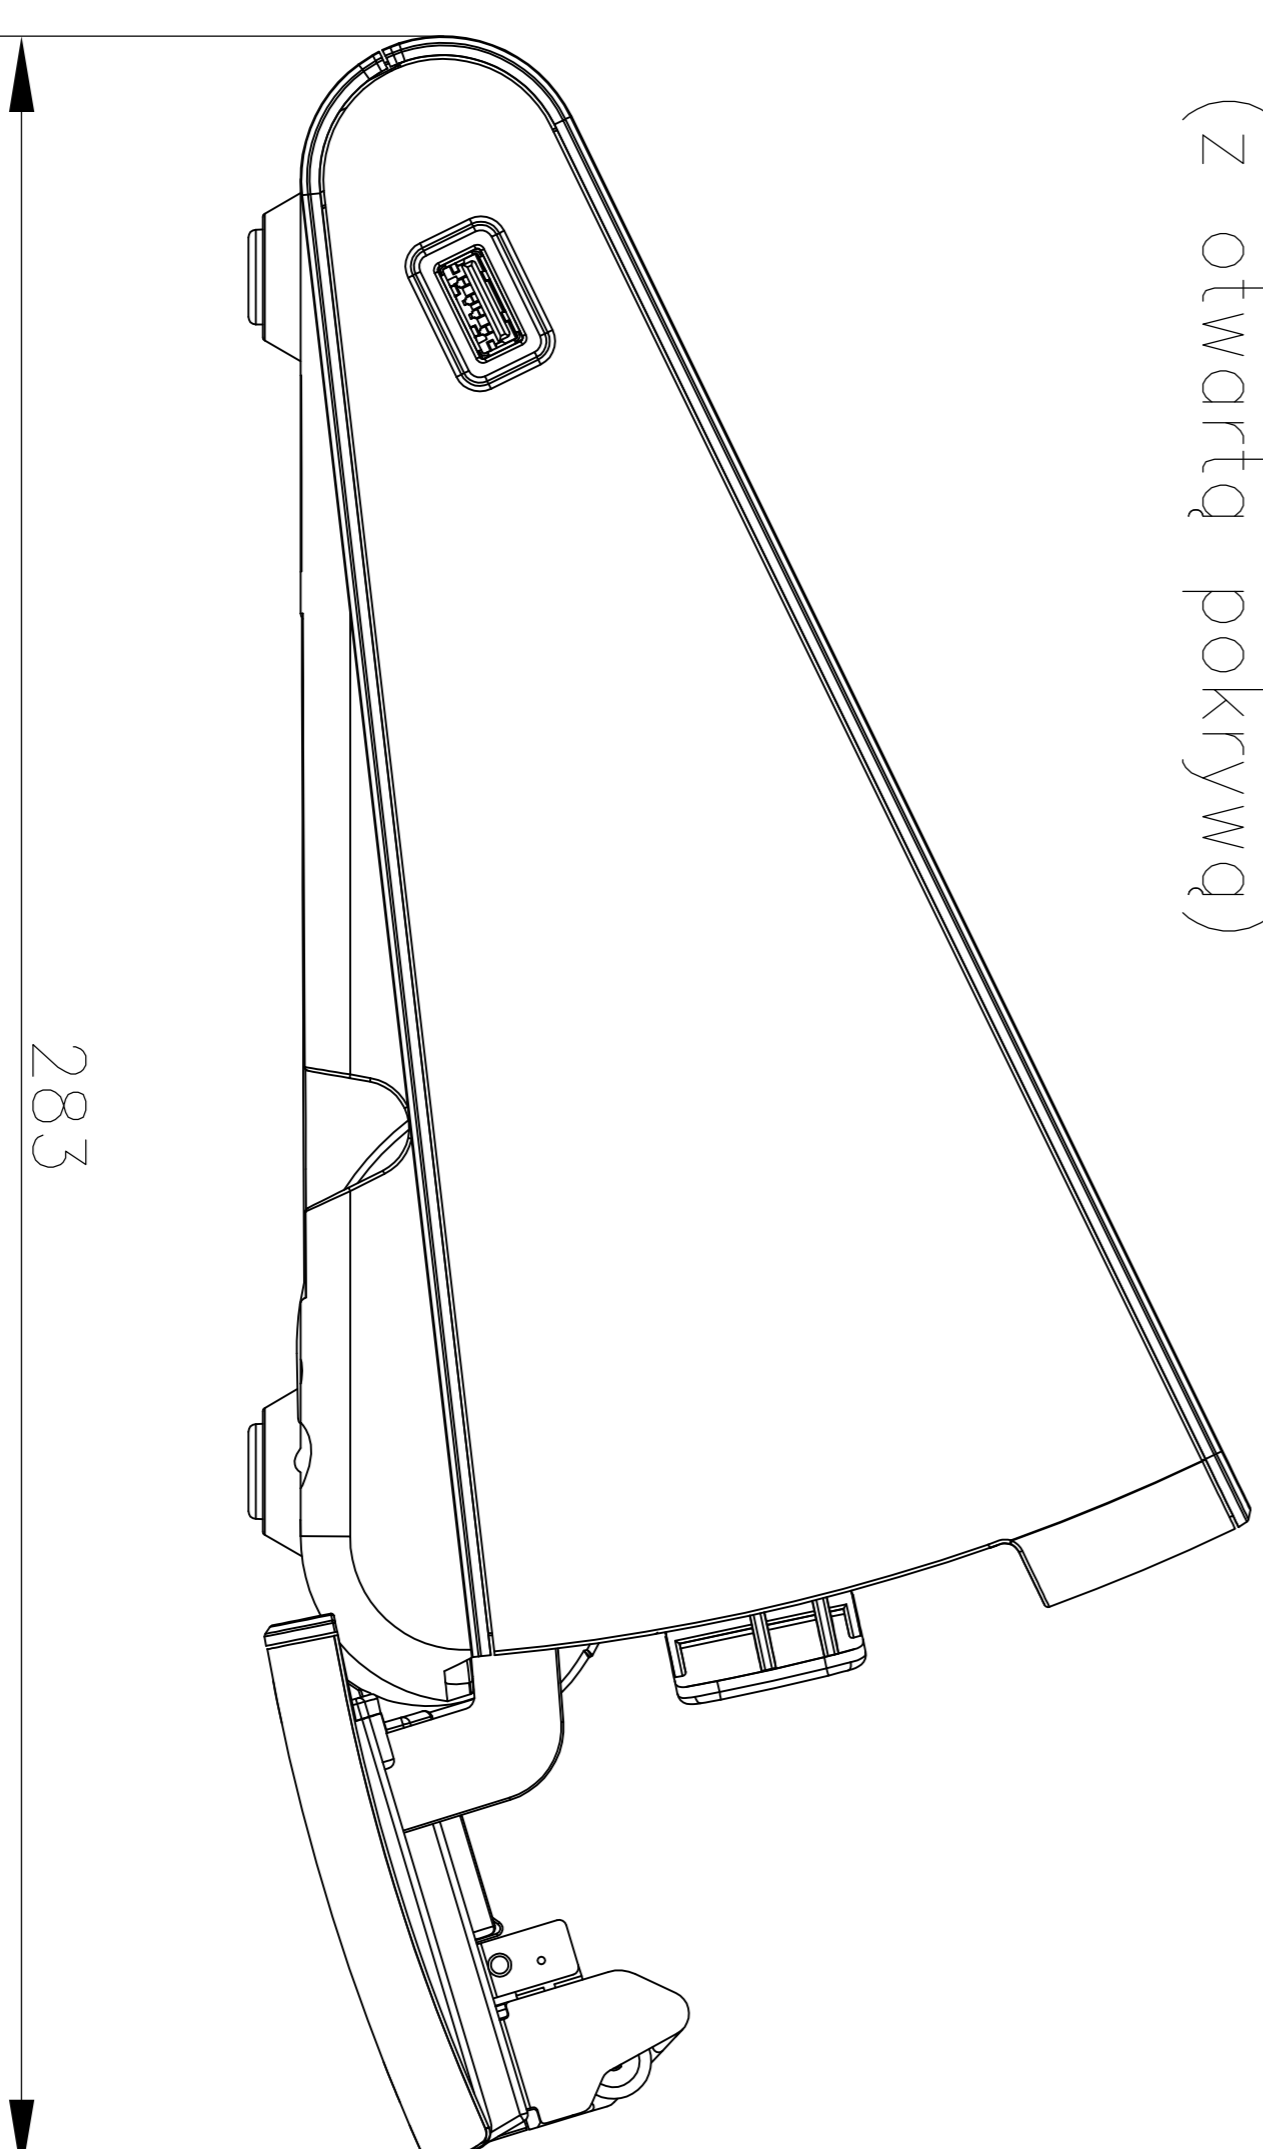

WIDOK Z PRZODU

WIDOK Z BOKU
Z LEWEJ STRONY

WIDOK Z TYŁU

WIDOK Z GÓRY

WIDOK Z BOKU
Z PRAWEJ STRONY
(z otwartą pokrywą)

WERSJA Z KLAWIATURA
TRADYCYJNA

WERSJA Z KLAWIATURA
SILIKONOWA

POSNET REVO

Wymiary w mm