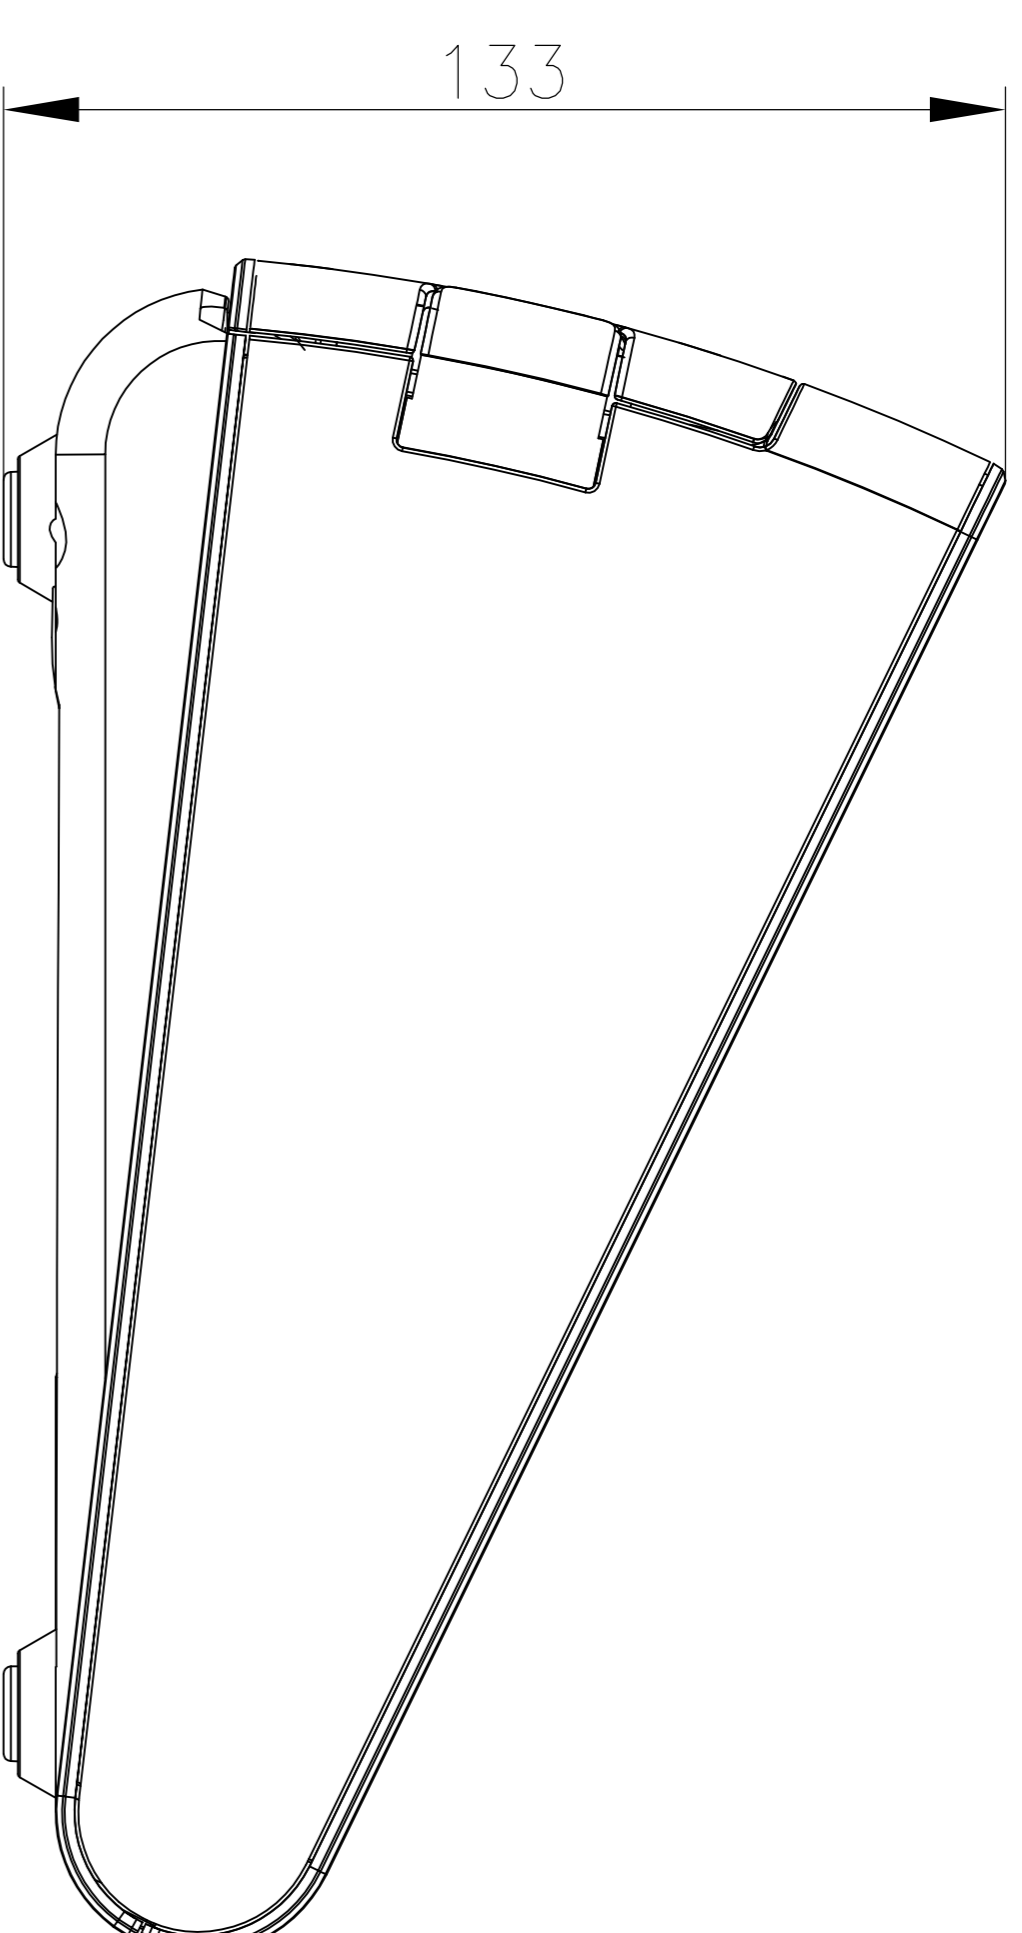

WIDOK Z PRZODU

WIDOK Z BOKU
Z LEWEJ STRONY

WIDOK Z TYŁU

WIDOK Z GÓRY

WIDOK Z BOKU
Z PRAWEJ STRONY
(z otwartą pokrywą)

WERSJA Z KLAWIATURA
TRADYCYJNA

WERSJA Z KLAWIATURA
SILIKONOWA

POSNET REVO

Wymiary w mm