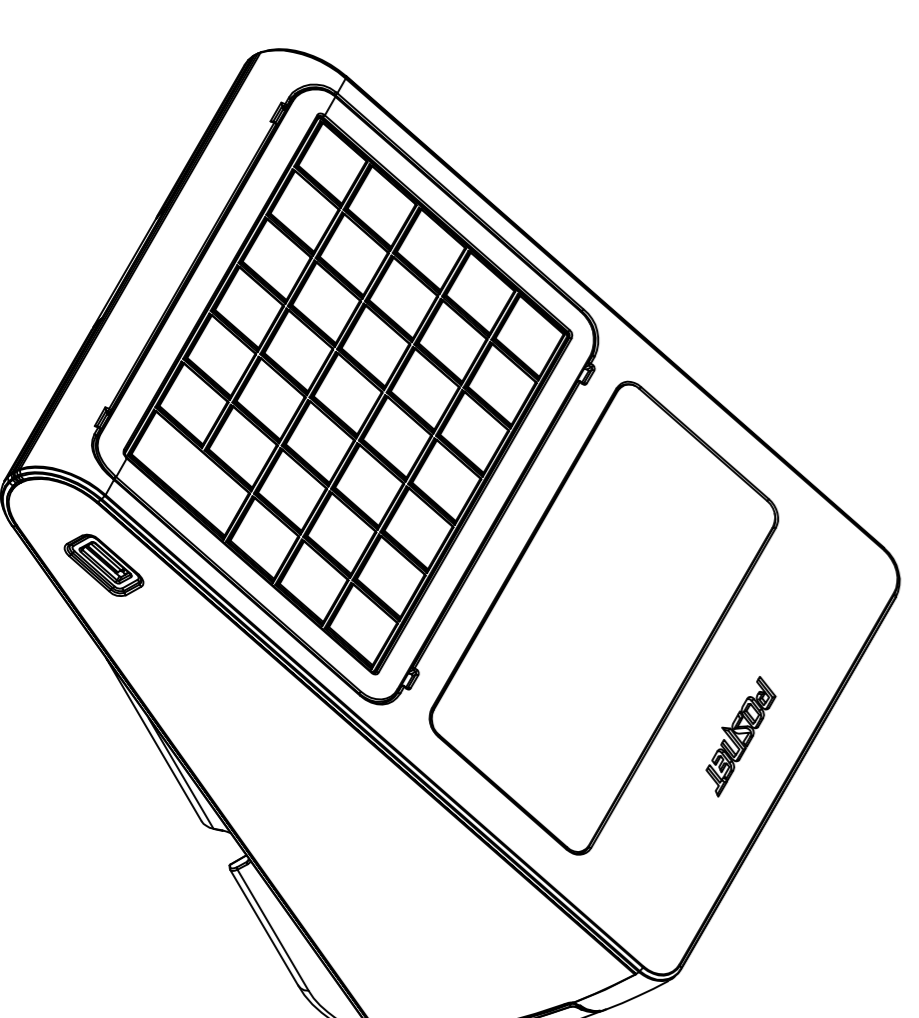

WIDOK Z PRZODU

WIDOK Z BOKU
Z LEWEJ STRONY

WIDOK Z TYŁU

WIDOK Z GÓRY

WIDOK Z BOKU
Z PRAWEJ STRONY
(z otwartą pokrywą)

WERSJA Z KLAWIATURA
TRADYCYJNA

WERSJA Z KLAWIATURA
SILIKONOWA

POSNET REVO

Wymiary w mm